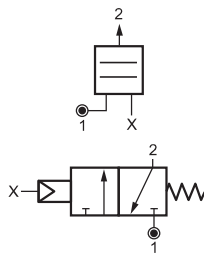

**AUTOMATIC MICROVALVES PUSH-IN Ø4 mm / MICROVALVOLE AUTOMATICHE TUBO Ø4 mm**

**AND 42**

LOGIC ELEMENT  
UNITA' LOGICA

**AND**

**OR 42**

LOGIC ELEMENT  
UNITA' LOGICA

**OR**

**YES**

LOGIC ELEMENT  
UNITA' LOGICA

**YES**

**NOT**

LOGIC ELEMENT  
UNITA' LOGICA

**NOT**