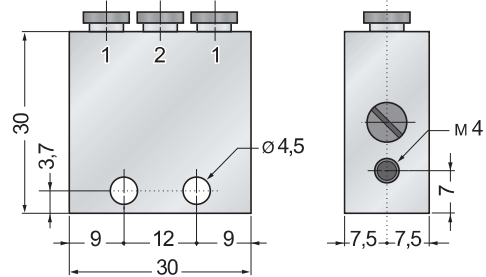

**AUTOMATIC MICROVALVES PUSH-IN Ø4 mm / MICROVALVOLE AUTOMATICHE TUBO Ø4 mm**

**AND 42**

LOGIC ELEMENT  
UNITA' LOGICA

**AND**

**OR 42**

LOGIC ELEMENT  
UNITA' LOGICA

**OR**

**YES**