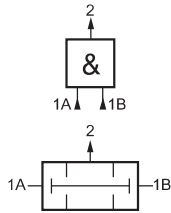

**AUTOMATIC MICROVALVES PUSH-IN Ø4 mm / MICROVALVOLE AUTOMATICHE TUBO Ø4 mm**

**AND 42**

LOGIC ELEMENT  
UNITA' LOGICA

**AND**

**OR 42**

LOGIC ELEMENT  
UNITA' LOGICA

**OR**

**YES**

LOGIC ELEMENT  
UNITA' LOGICA

**YES**

**NOT**

LOGIC ELEMENT  
UNITA' LOGICA

**NOT**