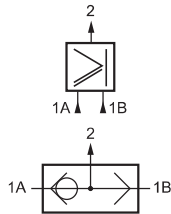

**AUTOMATIC MICROVALVES PUSH-IN Ø4 mm / MICROVALVOLE AUTOMATICHE TUBO Ø4 mm**

**AND 42**

LOGIC ELEMENT  
UNITA' LOGICA

**AND**

**OR 42**

LOGIC ELEMENT  
UNITA' LOGICA

**OR**

**YES**

LOGIC ELEMENT  
UNITA' LOGICA

**YES**

**NOT**

LOGIC ELEMENT  
UNITA' LOGICA

**NOT**