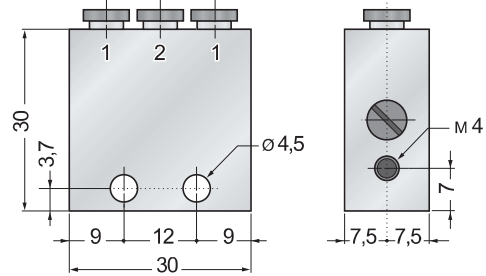

**AUTOMATIC MICROVALVES PUSH-IN Ø4 mm / MICROVALVOLE AUTOMATICHE TUBO Ø4 mm**

**AND 42**

LOGIC ELEMENT  
UNITA' LOGICA

**AND**

**OR 42**

LOGIC ELEMENT  
UNITA' LOGICA

**OR**

**YES**